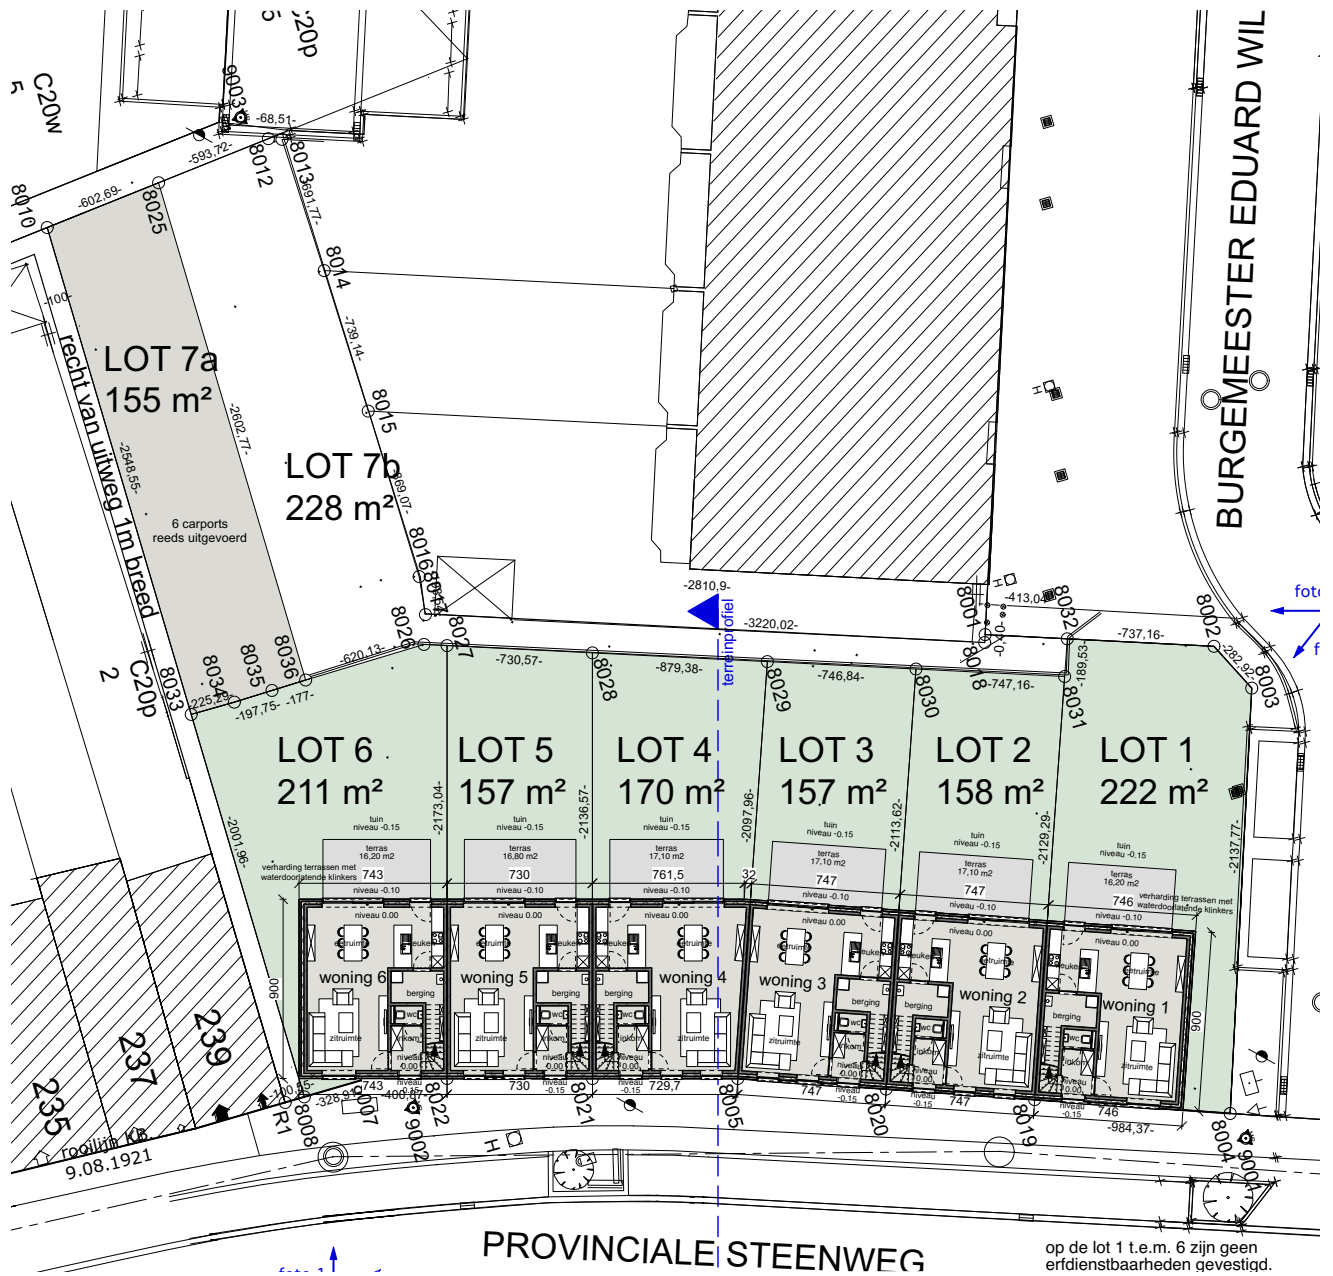

HECTAAR

**SCHELLE
PROVINCIALE STEENWEG
LOT 04**

op de lot 1 t.e.m. 6 zijn geen erfdiensbaarheden gevestigd.

LOT 4